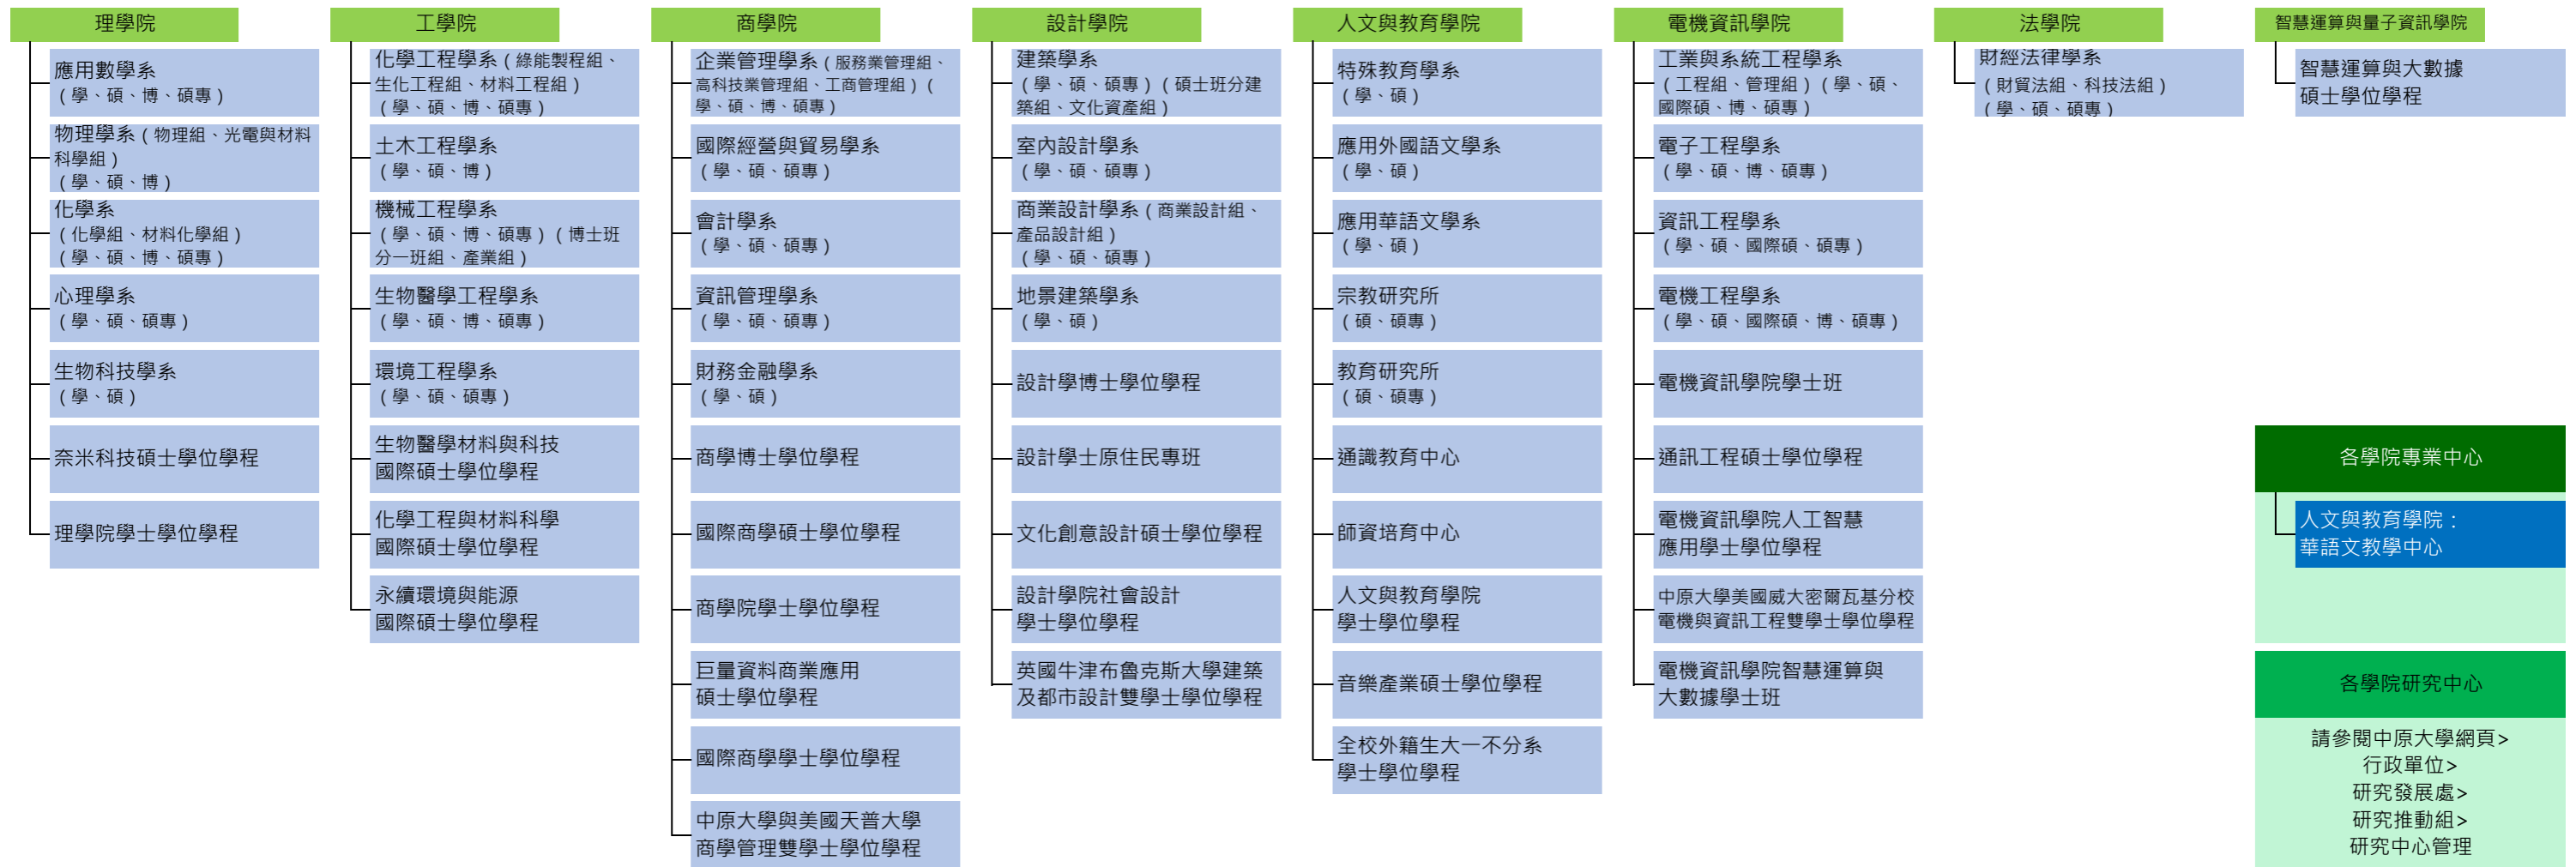

# 中原大學112學年度第1學期組織圖

董事會

校長

副校長 (1至3人)

## 學術單位

## 行政單位