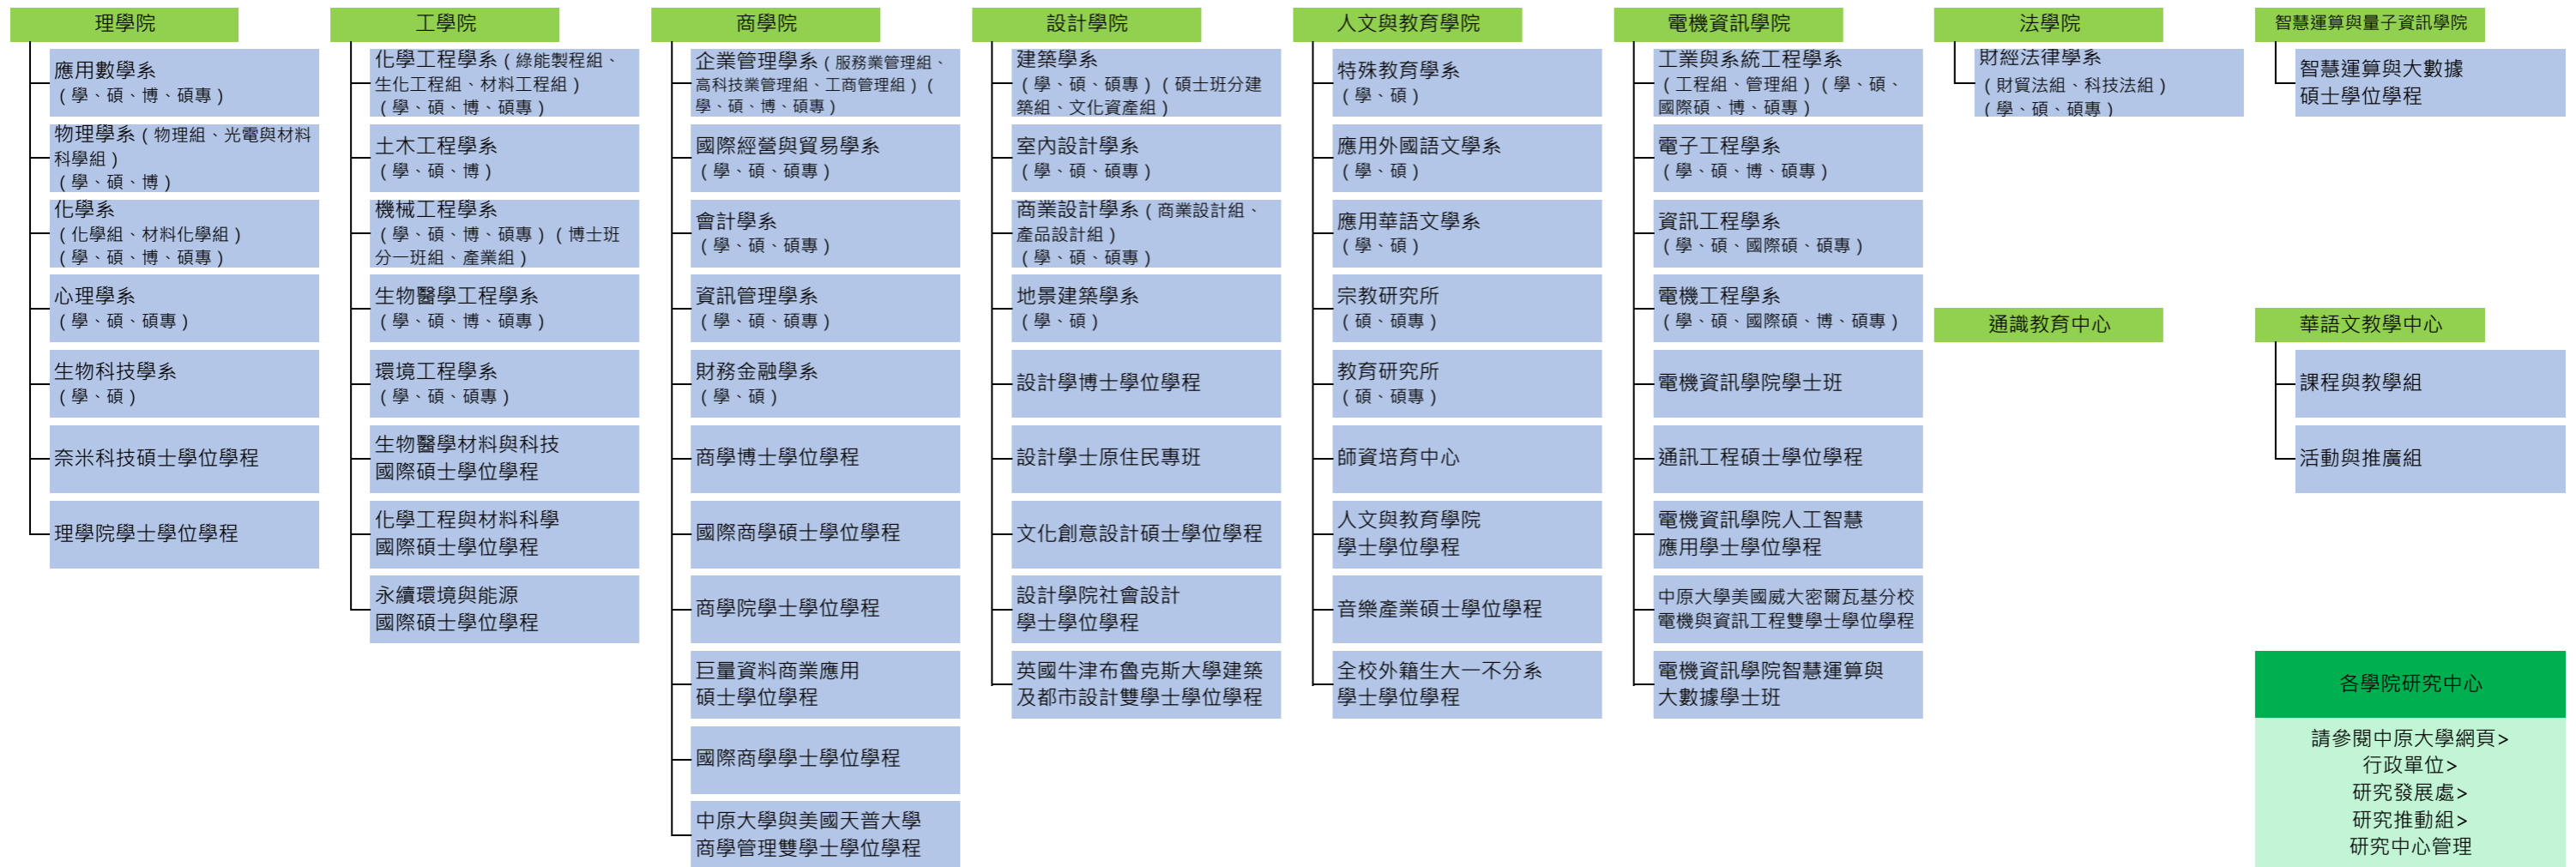

# 中原大學112學年度第2學期組織圖

董事會

校長

副校長 (1至3人)

## 學術單位

## 行政單位